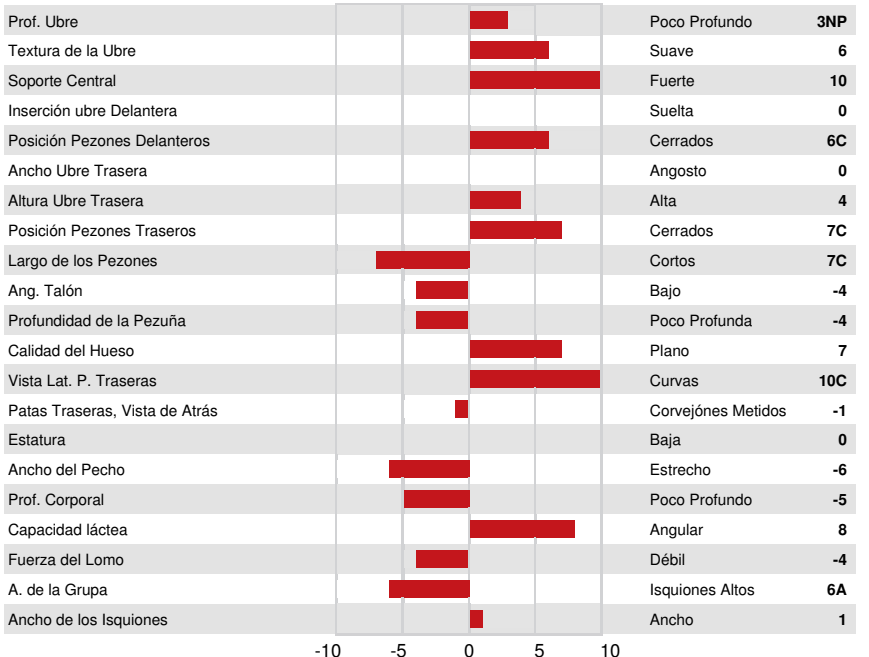

RIVER VALLEY CECE CHROME

JX VIERRA RAPUNZEL {6} VG-81%-3YR-USA

DP KILOWATT AMP

JX OAK LANE EUSEBIO ERICA {5} VG-87%-4YR-USA

JX FARIA BROTHERS EUSEBIO {4}

OAKLANE CHISEL DELLA 2130 VG-85%-5YR-USA

GPA LPI +1749 PRO$ 1356 JH1F JNSC

Reg. #: JE840M3218042416 aAa: 516324 DMS:
Nacimiento: 09/03/2020 Caseína Kappa: BB Caseína Beta: A2A2

PRODUCCIÓN		G Hatos	G Hijas	72% Conf.	GPA 26*APR				
Leche kg	1035	Grasa kg	45	Grasa %	-0.12	Proteína kg	36	Proteína %	-0.07
Rapidez en el Ordeño	101	Temperamento Lechero	99						

SALUD Y FERTILIDAD		Inmunidad	83
Vida en el Hato	101	Inmunidad de los terneros	82
SCS	99	Habilidad al Parto	104
Fertilidad de la Hija	99	Habilidad de las Hijas al Parto	102
Puntaje de Condición Corporal	95	Resistencia a Enfermedades Metabólicas	101
Resistencia a Mastitis	100		
Persistencia de la lactación	100		

CONFORMACIÓN		G Hatos	G Hijas	62% Conf.	GPA 26*APR	
Conformación	2	Fortaleza Lechera	-2			
Sistema Mamario	4	Grupa	-4			
Patas y Pezuñas	0					

OAKLANE CHISEL DELLA 2130
THIRD DAM